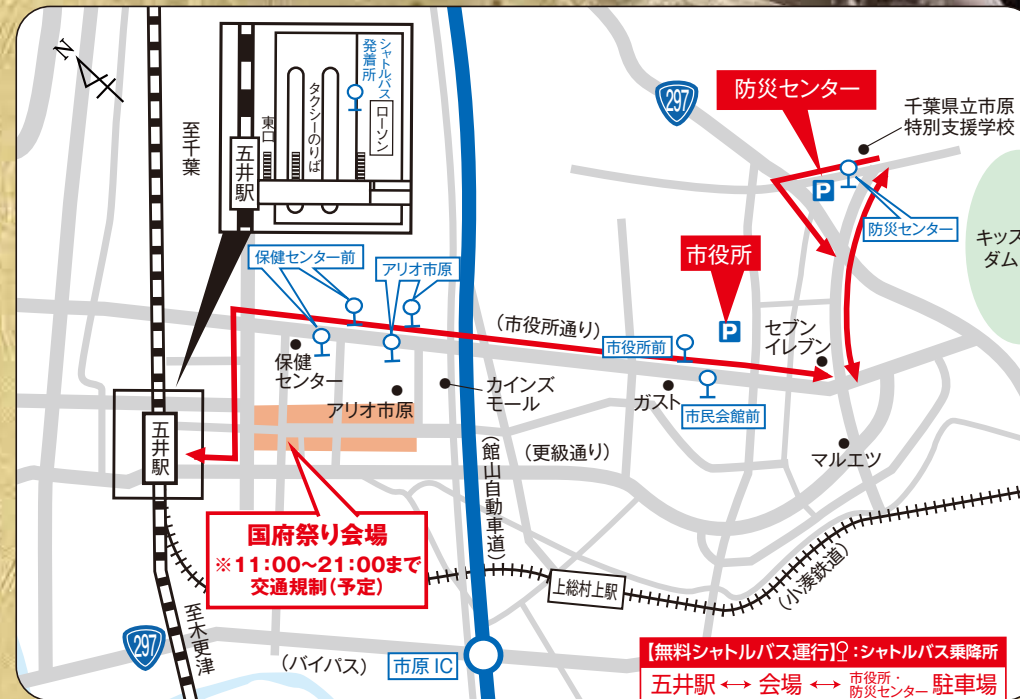

上総いちはら国府祭り案内MAP

〈来場者の皆様へのおお願い〉

- ・会場内は所定の場所を除き禁煙です。喫煙される場合は案内MAPに記載されている喫煙所をご利用ください。
- ・ゴミのポイ捨ては禁止です。会場内に設置されているゴミ箱をご利用ください。
- ・周辺の路上への違法駐車や、近隣商業施設への駐車はおやめください。
- ・安全のため、ドローンなどリモコン操作による無人飛行機の持ち込み・操縦・飛行等を行うことを禁じます。

第10回 上総いちはら

国府祭り

2023年
9月30日(土)
10月1日(日)

時間: 12時~20時

上総更級公園・上総大路・夢ホール
アリオ市原サンシャインコート(屋外)

※ご来場は公共交通機関・シャトルバスをご利用ください。

臨時駐車場・シャトルバス案内図

[無料シャトルバス運行] ①: シャトルバス乗降所
五井駅 ↔ 会場 ↔ 市役所・防災センター 駐車場
★運行10:00~21:30 約15分間隔